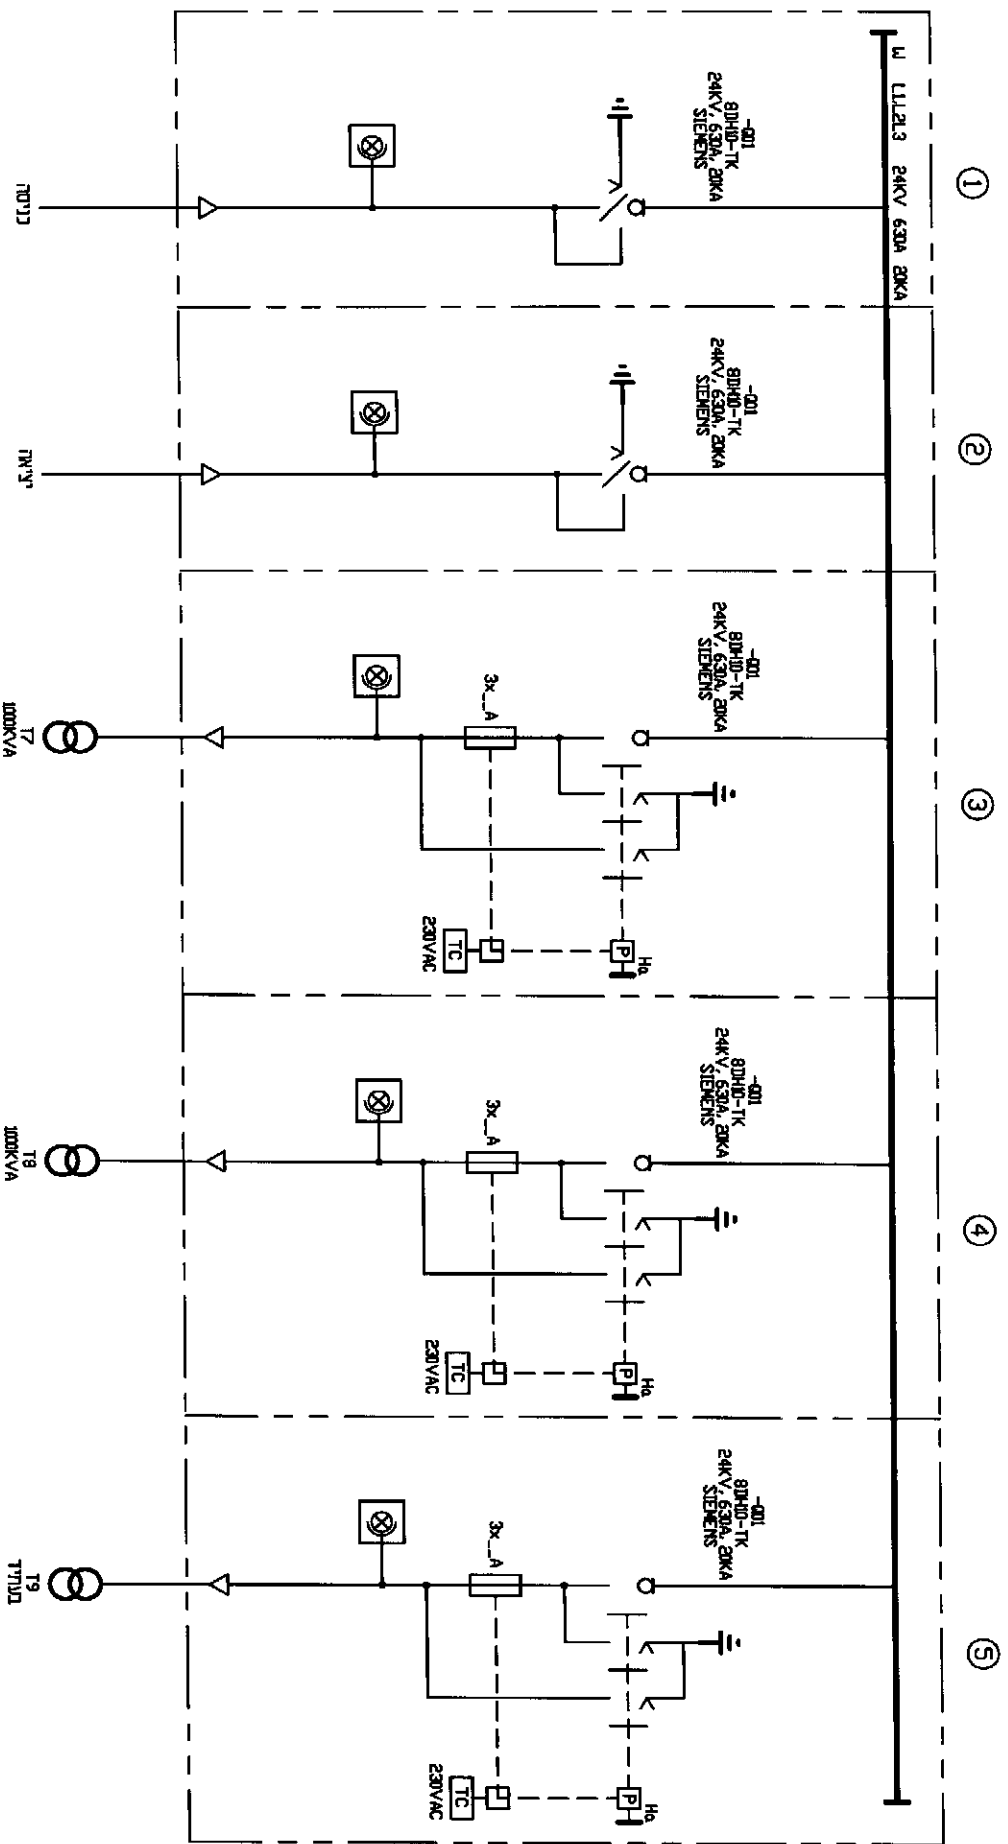

## מצב חדש

**בייח וולפסון**  
 תחנת השנאה עירלית  
**חלי העמדת לוח מ.ג. חדש**  
 כ.מ. 1:50

**ג.ב. מהנדסים יועצים**

ר"ב 51202, רח' ברוד הירש 30    טל': 5789499, פקס: 5789498

בר"ח וולפסון  
 תרשים חד קוי לוח מ.ג. בתחנה עילית